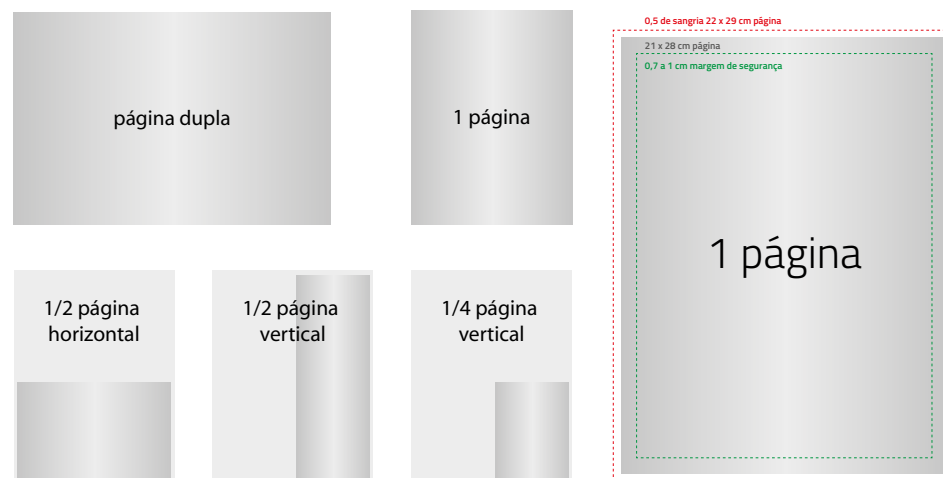

Solicite a tabela de preços para veiculação na mídia impressa e web da revista TRATAMENTO DE SUPERFÍCIE b8comercial@b8comunicacao.com.br

Espaço	Formato (cm)
1 página	21,0 x 28,0
1/2 página	20,0 x 13,0 (horizontal)
1/2 página	9,5 x 27,0 (vertical)
1/4 página	9,5 x 13,0

Capas	Formato (cm)
segunda	21,0 x 28,0
terceira	21,0 x 28,0
quarta	21,0 x 28,0

Anúncios com posição determinada: 20% de acréscimo

Circulação NACIONAL

Distribuição GRATUITA

Periodicidade TRIMESTRAL

EDIÇÃO ON-LINE

www.b8comunicacao.com.br

www.abts.org.br

SANGRIA | PÁGINA DUPLA, CAPAS E 1 PÁGINA

Recomendamos que a arte deve ultrapassar o limite do formato final em, pelo menos, 0,5 cm em cada extremidade, evitando, assim, o corte de informações.

MARGEM DE SEGURANÇA | TODOS OS ANÚNCIOS

Recomendamos que esta área de segurança esteja de 1 a 0,7 cm para dentro de cada extremidade. Onde os objetos e textos precisam estar contidos, exceto o fundo, o qual precisa estar sangrado.